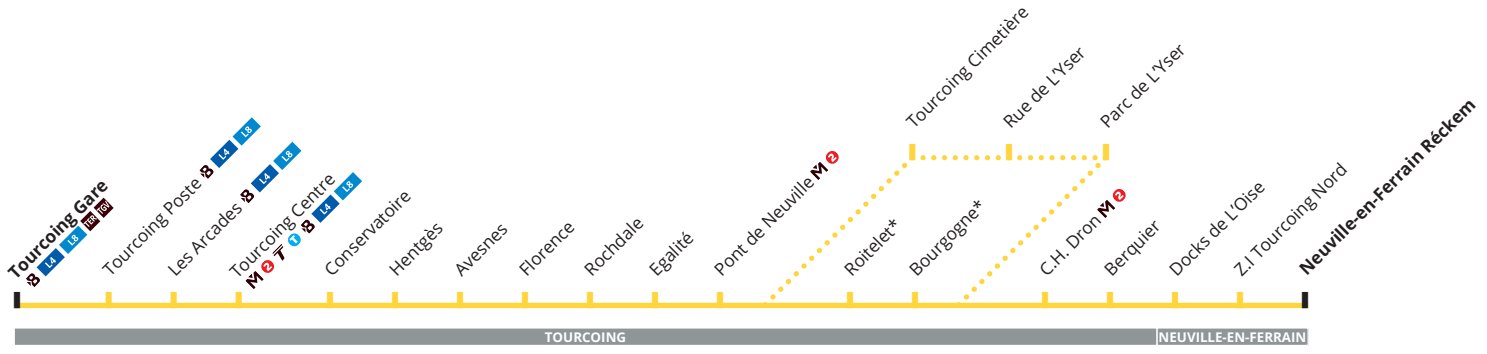

Z1 Vers Neuville-en-Ferrain

CORRESPONDANCES
M Métro ligne 2 T Tramway Tourcoing B L4 L8 Liège IGV SNCF * Arrêt non desservi après 17H00

Z1 Du lundi au vendredi en période scolaire

TOURCOING GARE	04:25	05:30	06:25	07:25	07:55	08:25	12:05	12:30	19:50
TOURCOING CENTRE	04:27	05:32	06:27	07:28	07:58	08:28	12:08	12:33	19:52
HENTGES	04:30	05:35	06:30	07:31	08:01	08:31	12:11	12:36	19:55
TOURCOING FLORENCE	04:31	05:36	06:31	07:33	08:03	08:33	12:13	12:38	19:56
ROCHDALE	04:32	05:37	06:32	07:34	08:04	08:34	12:14	12:39	19:57
TOURCOING PONT DE NEUVILLE	04:34	05:39	06:34	07:36	08:06	08:36	12:16	12:41	19:59
BOURGOGNE	04:36	05:41	06:36	07:39	08:09	08:39	12:19	12:44	—
RUE DE L'YSER	—	—	—	—	—	—	—	20:02	—
C.H. DRON	04:37	05:42	06:37	07:41	08:11	08:41	12:21	12:46	20:04
BERQUIER	04:39	05:44	06:39	07:43	08:13	08:43	12:23	12:48	20:06
RECKEM	04:44	05:50	06:45	07:49	08:19	08:49	12:30	12:55	20:12

Z1 Du lundi au vendredi - vacances scolaires

TOURCOING GARE	04:25	05:30	06:25	07:25	07:55	08:25	12:05	12:30	19:50
TOURCOING CENTRE	04:27	05:32	06:27	07:28	07:58	08:28	12:08	12:33	19:52
HENTGES	04:30	05:35	06:30	07:31	08:01	08:31	12:11	12:36	19:55
TOURCOING FLORENCE	04:31	05:36	06:31	07:33	08:03	08:33	12:13	12:38	19:56
ROCHDALE	04:32	05:37	06:32	07:34	08:04	08:34	12:14	12:39	19:57
TOURCOING PONT DE NEUVILLE	04:34	05:39	06:34	07:36	08:06	08:36	12:16	12:41	19:59
BOURGOGNE	04:36	05:41	06:36	07:39	08:09	08:39	12:19	12:44	—
RUE DE L'YSER	—	—	—	—	—	—	—	20:02	—
C.H. DRON	04:37	05:42	06:37	07:41	08:11	08:41	12:21	12:46	20:04
BERQUIER	04:39	05:44	06:39	07:43	08:13	08:43	12:23	12:48	20:06
RECKEM	04:44	05:50	06:45	07:49	08:19	08:49	12:30	12:55	20:12