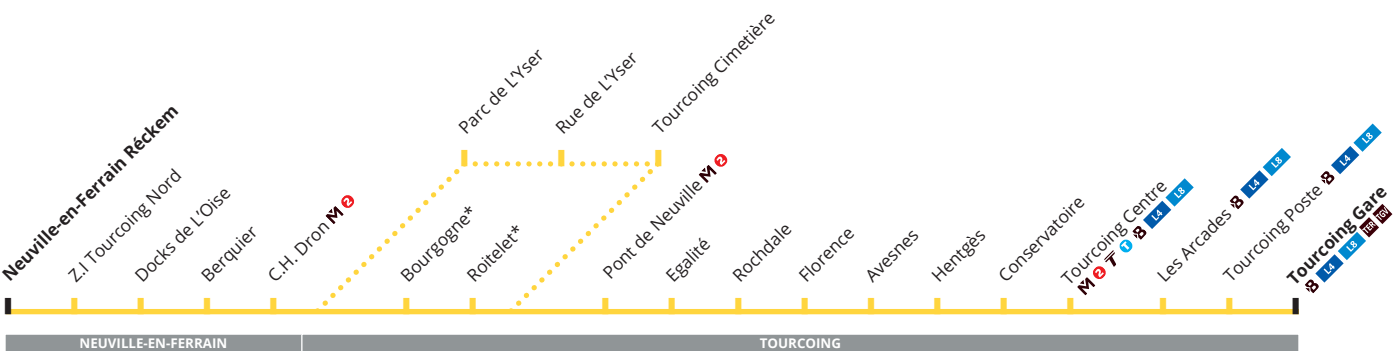

→ NOUVEAUTÉ TER

Vous pouvez désormais, pour le prix d'un trajet ilévia ou avec votre abonnement, prendre le TER et accéder librement aux 39 gares de la Métropole Lilloise.

→ VACANCES SCOLAIRES 2019

- Vacances scolaires d'hiver : du 11 au 24 février inclus
- Vacances scolaires de printemps : du 8 au 22 avril inclus
- Période été : à partir du 8 juillet

 1^{er} mai : les lignes ne circulent pas

Z1 Vers Tourcoing Gare

CORRESPONDANCES
 Métro ligne 2  Tramway Tourcoing  L4 L8 Liane  TGV SNCF * Arrêt non desservi après 17H00

Z1 Du lundi au vendredi en période scolaire

RECKEM	05:07	12:33	13:00	14:10	16:30	17:20	18:15	19:10	20:15	21:10
BERQUIER	05:13	12:38	13:06	14:16	16:36	17:26	18:21	19:16	20:21	21:16
C.H. DRON	05:14	12:39	13:08	14:18	16:38	17:28	18:23	19:18	20:23	21:18
BOURGOGNE	05:16	12:41	13:11	14:21	16:41	—	—	—	—	—
RUE DE L'YSER	—	—	—	—	—	17:33	18:28	19:23	20:28	21:23
TOURCOING PONT DE NEUVILLE	05:17	12:43	13:14	14:24	16:44	17:36	18:31	19:26	20:31	21:25
ROCHDALE	05:19	12:45	13:17	14:27	16:47	17:39	18:34	19:29	20:34	21:27
TOURCOING FLORENCE	05:20	12:46	13:18	14:28	16:48	17:40	18:35	19:30	20:35	21:28
HENTGES	05:22	12:48	13:21	14:31	16:51	17:42	18:37	19:32	20:37	21:30
TOURCOING CENTRE	05:25	12:51	13:24	14:34	16:54	17:46	18:41	19:36	20:41	21:33
TOURCOING GARE	05:28	12:54	13:28	14:38	16:58	17:49	18:44	19:39	20:44	21:36